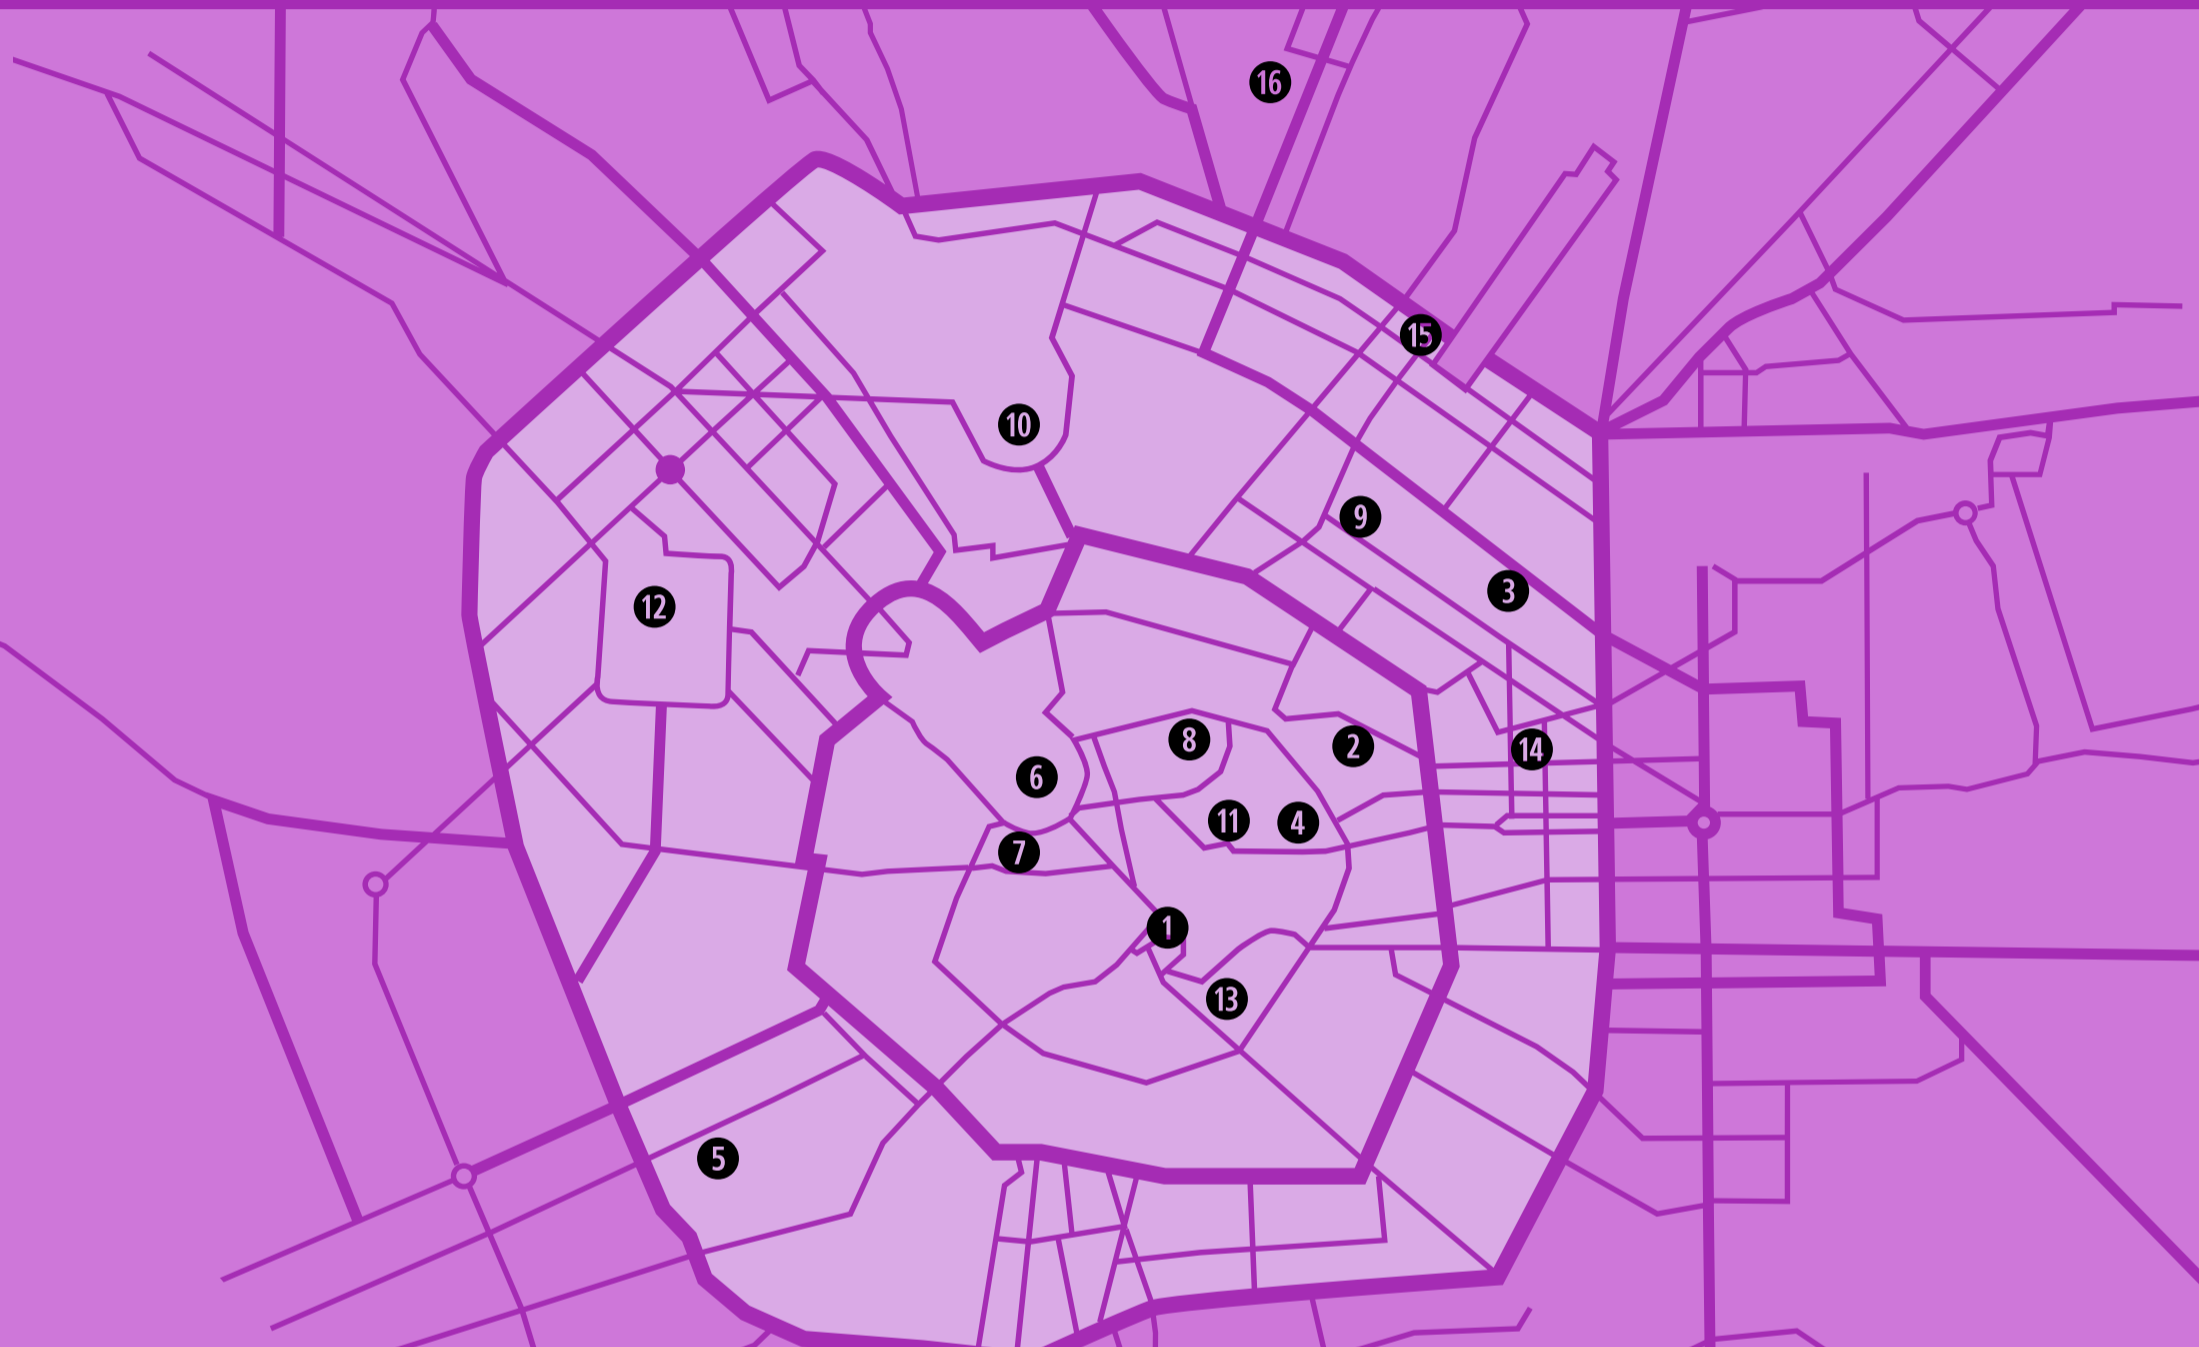

Comune di
Milano

8 MARZO

Milano città delle donne

Percorso di opere d'arte dedicato all'universo femminile

1 Museo del Novecento - Piazza del Duomo, 8

Gabriella Ciancimino "Getsemani"
Amalia Del Ponte "How do you feel?"
Carol Rama "Presagi di Birnam"

6 Castello Sforzesco - Piazza Castello

Scultore bizantino "Testa femminile detta di Teodora"

Silvia Levenson "Per tutta la vita"

Olga Finzi Baldi "Centrotavola Amaca"

7 Museo Archeologico - Corso Magenta, 15

9 Rachele Bianchi "Personaggio"

Via Vittor Pisani (angolo viale Ferdinando di Savoia)
Monumento

**10 Cimitero Monumentale - Piazzale Cimitero
Monumentale "Percorso Grandi Donne"**

**11 Giuseppe Bergomi "Cristina Trivulzio
di Belgiojoso" - Piazza Belgiojoso Monumento**

**15 Ale Puro "Staffette partigiane/Angela"
Via Sammartini, 31 Murales**

**16 Volks Writerz "Staffette partigiane/Lia"
Via Majorana, angolo via Graziano Imperatore
Murales**